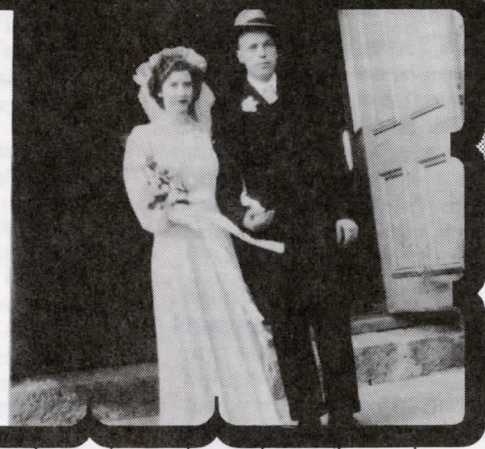

LA

LES  
GENS  
D'ICI  
P. 9

*d'ici*

SHIPSHAW

LE VENDREDI 20 FÉVRIER 1987

VOL. 5 NO 4

# CARNAVAL 1987

NADIA SAVARD   ANNIE LAMBERT   NATHALIE FORTIN   MARIE-JOSÉE FORTIN (REINE)

en neige...

en beauté...

HERVÉ LECLERC

YVAN CÔTÉ

en  
bonne  
bouffe...

RÉGINALD SAVARD